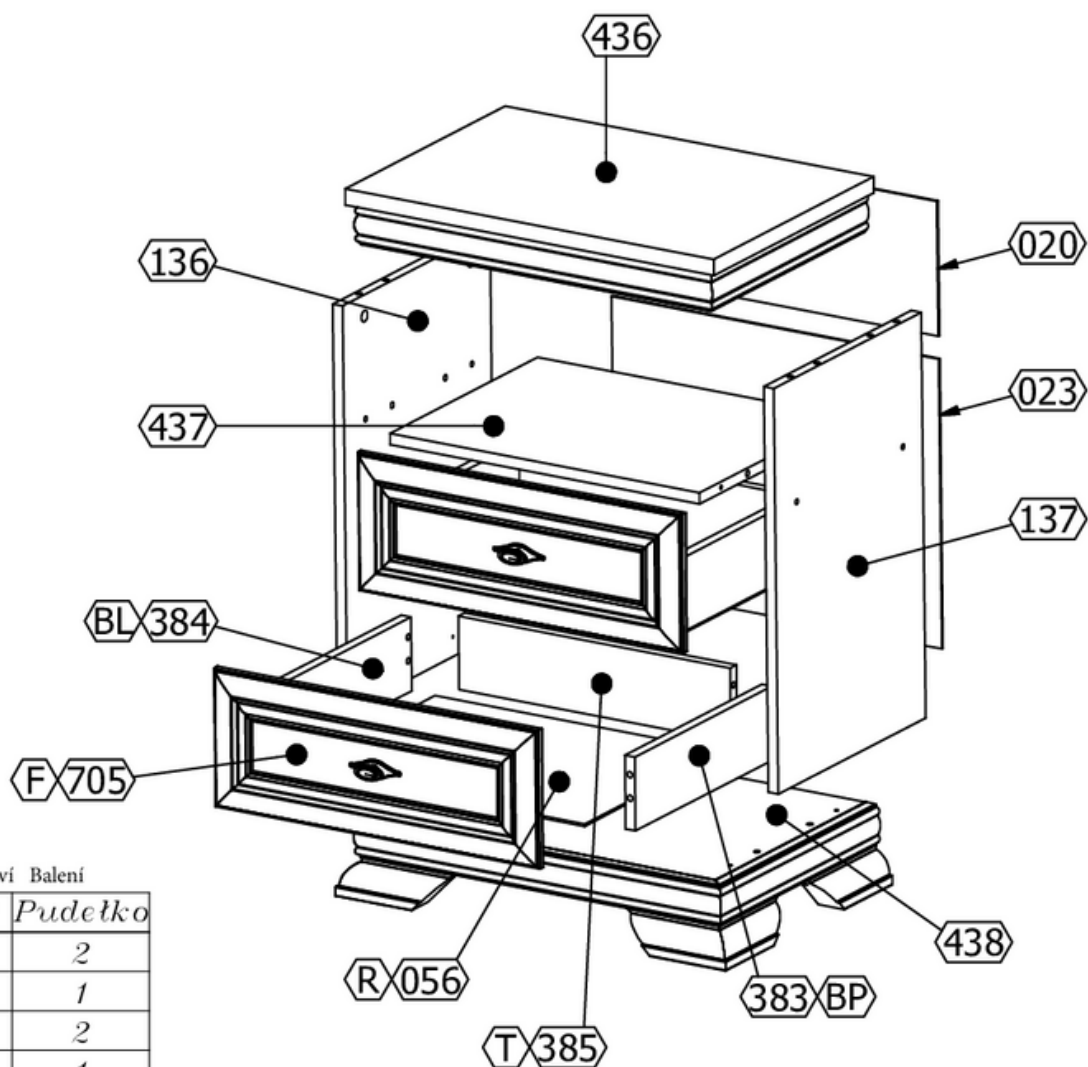

Kora KSN

BÚTORPIAC

INSTRUKCJA MONTAŻU / MOUNTING INSTRUCTIONS / MONTÁŽNÍ NÁVOD / NÁVOD NA MONTÁŽ / MONTAGEANWEISUNG

Kód Množství Balení

	Kod	Szt	Pudełko
1	436	1	2
2	437	1	1
3	438	1	2
4	136	1	1
5	137	1	1
6	020	1	2
7	023	1	2
8	705	2	1
9	383	2	1
10	384	2	1
11	385	2	1
12	056	2	2

A x28
(8x36)

B x8

C x8
(Ø15x12)

D x4

G x60

W1 x8
(3,5x13)

W3 x8
(3x25)

M x2

5

6

7

BÚTORPIAC

BÚTORPIAC

A

T4 x1

75x28x16 mm

W2 x2

Ø3,5x16mm

B

T4 x2

75x28x16 mm

W2 x4

Ø3,5x16mm